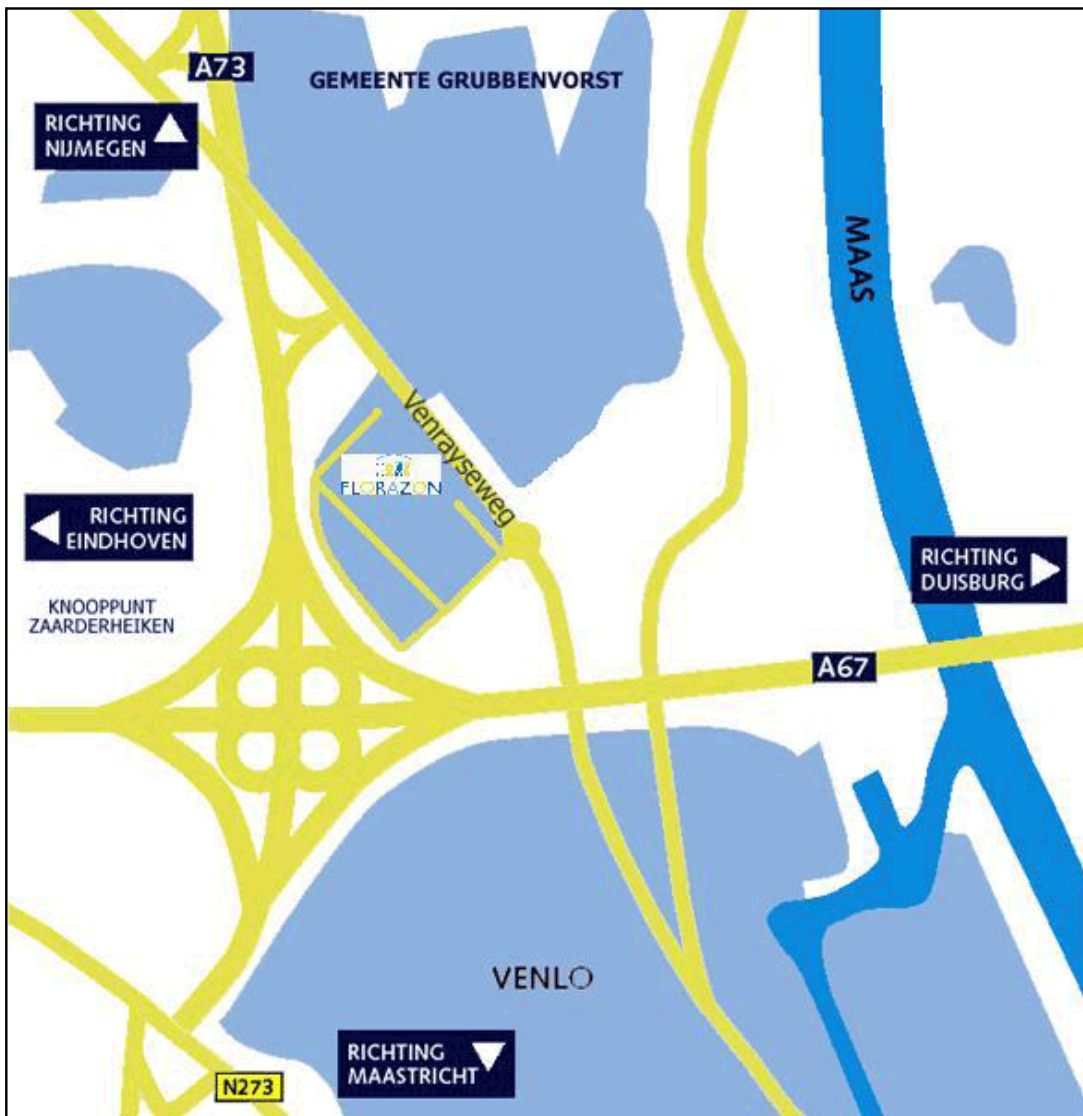

ROUTE

Vanuit Eindhoven en Duisburg (A67)

- Bij knooppunt Zaarderheiken: richting Venray/Nijmegen (A73)
- A73, afrit 12 Grubbenvorst nemen
- Einde afrit verkeerslichten rechtsaf
- Op de rotonde de eerste afslag nemen
- Tweede afslag rechts
- Einde van de weg rechts

Vanuit Nijmegen (A73)

- A73, afrit 12 Grubbenvorst
- Einde afrit verkeerslichten linksaf (richting Flora Trade Parc Venlo)
- verkeerslichten rechtdoor
- Op de rotonde de eerste afslag nemen
- Tweede afslag rechts
- Einde van de weg rechts

Vanuit Maastricht (A2)

- Afrit 41, richting Venlo (N273)
- Weg vervolgen tot de weg overgaat in de A73
- Na het knooppunt Zaarderheiken afrit 12 Grubbenvorst
- Einde afrit verkeerslichten rechtsaf
- Verkeerslichten rechtdoor
- Op de rotonde de eerste afslag nemen
- Tweede afslag recht
- Einde van de weg rechts

Vanuit Venlo (Eindhovenseweg)

- Richting Blerick/Eindhoven (brug over de Maas)
- Rechtdoor; weg langs spoorlijn volgen
- Deze weg volgen tot aan de A73, afrit 13
- A73, richting Nijmegen
- Afrit 12 Grubbenvorst
- Einde afrit verkeerslichten rechtsaf
- Verkeerslichten rechtdoor
- Op de rotonde de eerste afslag nemen
- Tweede afslag rechts
- Einde van de weg rechts